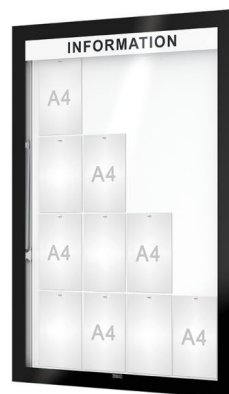

Affichage intérieur & extérieur

VITRINE EDGE - Ép. 54 & 80 mm

CARACTÉRISTIQUES TECHNIQUES

- > Affichage : simple face
- > Vitrine ép. 54 mm :
 - ◆ Taille de l'affichage : de 2 à 9 A4
 - ◆ Porte battante
- > Vitrine ép. 80 mm :
 - ◆ Taille de l'affichage : de 12 à 28 A4
 - ◆ Porte levante, assistée par vérins
- > Vitrage : verre sécurisé - ép. 4 mm, cadre noir sérigraphié sur vitrage
- > Fermeture : serrure de sécurité avec 2 clés (charnières invisibles)
- > Étanchéité : joint élastomère d'étanchéité
- > Fixation : murale (visserie non fournie) ou sur poteaux 60 x 40 (scellement direct)
- > Version avec bandeau intérieur « INFORMATION » : bandeau adhésif - haut. 60 mm (pour vitrines de 2 à 4 A4) ou 100 mm Collé en usine
- > Aimants : offert (1 par A4 dans la limite de 20 par vitrine)

RÉFÉRENCES

Dimensions extérieures ↓	SANS BANDEAU		AVEC BANDEAU		OPTION KIT LED
	Murale	Sur poteaux	Murale	Sur poteaux	
2 A4 - Battante Haut. 465 x larg. 530 mm	505100	500300	505110	500310	509100
4 A4 - Battante Haut. 760 x larg. 530 mm	505101	500301	505111	500311	509100
6 A4 - Battante Haut. 800 x larg. 740 mm	505102	500302	505112	500312	509101
8 A4 - Battante Haut. 800 x larg. 950 mm	505103	500303	505113	500313	509135
9 A4 - Battante Haut. 1100 x larg. 740 mm	505104	500304	505114	500314	509101
12 A4 - Levante Haut. 1420 x larg. 760 mm	501100	501300	501110	501310	509123
16 A4 - Levante Haut. 1420 x larg. 970 mm	501101	501301	501111	501311	509102
21 A4 - Levante Haut. 1120 x larg. 1600 mm	501102	501302	501112	501312	509106
28 A4 - Levante Haut. 1420 x larg. 1600 mm	501103	501303	501113	501313	509133

FINITION - PEINTURE

- > Finition intérieure : fond en tôle galvanisée laquée blanc, dos peint gris clair
- > Finition cadre : aluminium anodisé argent

Anodisé