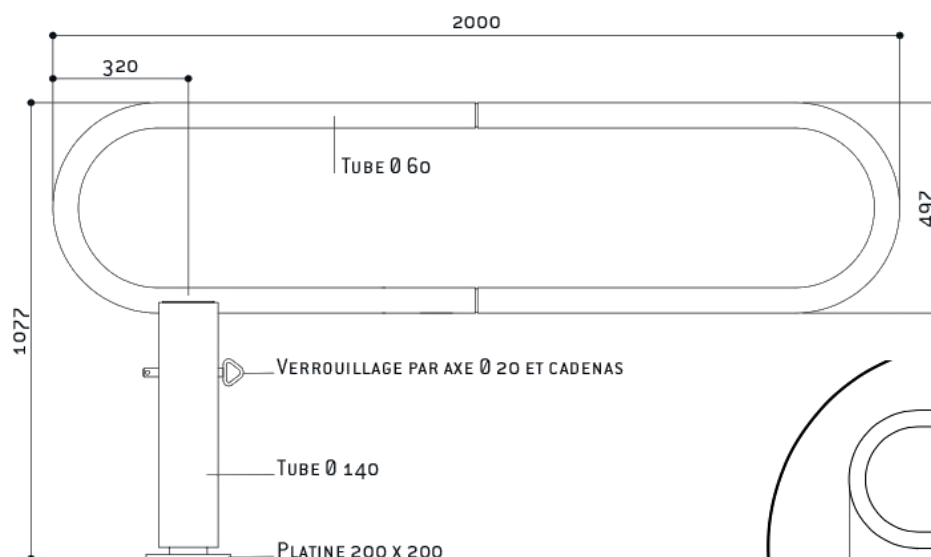

Barrière tournante en 2000 mm :

> Réf. galva : 203120

> Réf. peint : 203121

Barrière tournante déport en 2500 mm :

> Réf. galva : 203124

> Réf. peint : 203126

CARACTÉRISTIQUES TECHNIQUES

- > Tube en acier : \varnothing 60 mm
- > Deux longueurs : 2000 et 2500 mm
Longueur 2500 mm avec un axe déporté : équipé d'un tube vertical permettant l'installation d'un panneau de signalisation
- > Système d'ouverture : fût monté sur pivot
- > Fermeture par goupille : \varnothing 20 mm et cadenas fourni
Blocage possible à 90° en position ouverte

RECOMMANDATIONS DE POSE

- > Fixation sur platine 200 x 200 mm par tiges d'ancrage à sceller fournies

SCHÉMA

FINITION - PEINTURE

- > Finition galvanisée ou peint sur galva selon nos coloris

Nos couleurs standard