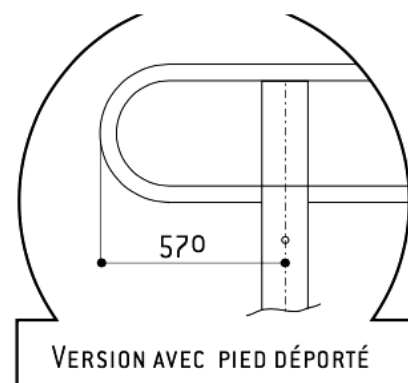

Barrière tournante en 2000 mm :

> Réf. galva : 203120

> Réf. peint : 203121

Barrière tournante déport en 2500 mm :

> Réf. galva : 203124

> Réf. peint : 203126

CARACTÉRISTIQUES TECHNIQUES

- > Tube en acier : \varnothing 60 mm
- > Deux longueurs : 2000 et 2500 mm
Longueur 2500 mm avec un axe déporté : équipé d'un tube vertical permettant l'installation d'un panneau de signalisation
- > Système d'ouverture : fût monté sur pivot
- > Fermeture par goupille : \varnothing 20 mm et cadenas fourni
Blocage possible à 90° en position ouverte

RECOMMANDATIONS DE POSE

- > Fixation sur platine 200 x 200 mm par tiges d'ancrage à sceller fournies

SCHÉMA

FINITION - PEINTURE

- > Finition galvanisée ou peint sur galva selon nos coloris

Nos couleurs standard