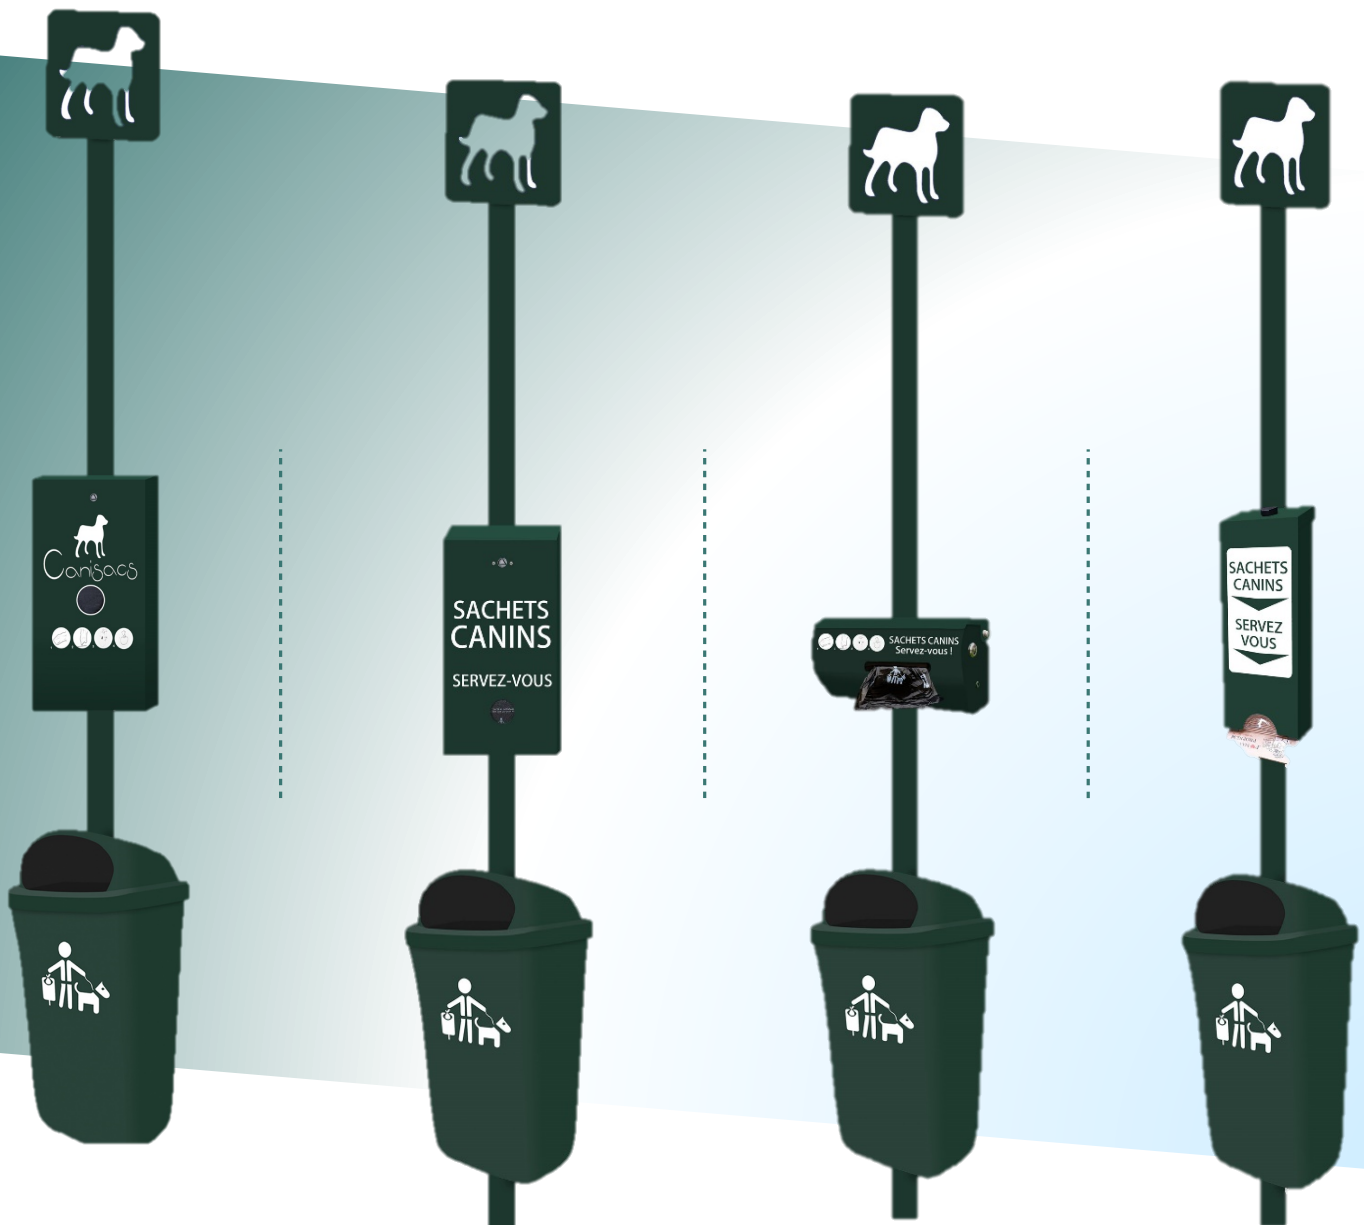

BORNES DE PROPRETÉ

L'incontournable de la propreté canine : **visible à plus de 100m** grâce à son haut de mât, elle offre aux usagers **un point de distribution des sacs et un point de collecte des déchets** grâce aux 3 corbeilles disponibles (en supplément).

Avec corbeille 1154/corb

Borne réf.
1410

Borne réf.
1300

Borne réf.
1305

Borne réf.
1330