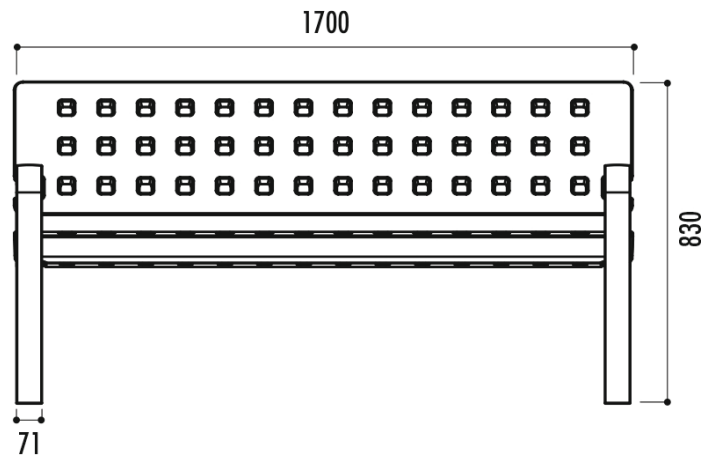

Banc

BANC MODO PLASTIQUE

> Réf. : 15220 + couleur

EAPS
Mobilier Urbain

CARACTÉRISTIQUES TECHNIQUES

- > Longueur : 1700 mm
- > Hauteur d'assise : 448 mm
- > Structure : dossier, assise et piètements réalisés en polyéthylène 100 % recyclable, traité anti-UV
- > Ne s'oxyde pas
- > Sans entretien
- > Grande résistance aux impacts
- > Anti-graffitis
- > Trou carré : 40 x 40 mm
- > Poids : 28 kg
- > Entraxe de piètement : 1606 mm

RECOMMANDATIONS DE POSE

- > À fixer au sol par vis d'ancrage 10 x 100, fournies
- > Livré prêt à monter

SCHÉMA

FINITION - PEINTURE

RAL 1021

RAL 1026

RAL 6029

RAL 8017

RAL 3020

RAL 2004

RAL 5005

RAL 5004

RAL 7021