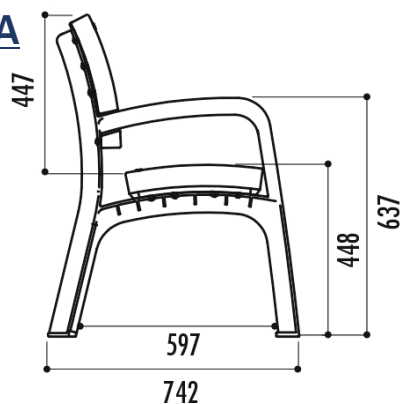

Banc

BANC MODO PLASTIQUE

> Réf. : 15220 + couleur

EAPS
Mobilier Urbain

CARACTÉRISTIQUES TECHNIQUES

- > Longueur : 1700 mm
- > Hauteur d'assise : 448 mm
- > Structure : dossier, assise et piètements réalisés en polyéthylène 100 % recyclable, traité anti-UV
- > Ne s'oxyde pas
- > Sans entretien
- > Grande résistance aux impacts
- > Anti-graffitis
- > Trou carré : 40 x 40 mm
- > Poids : 28 kg
- > Entraxe de piètement : 1606 mm

RECOMMANDATIONS DE POSE

- > À fixer au sol par vis d'ancrage 10 x 100, fournies
- > Livré prêt à monter

SCHÉMA

FINITION - PEINTURE

RAL 1021

RAL 1026

RAL 6029

RAL 8017

RAL 3020

RAL 2004

RAL 5005

RAL 5004

RAL 7021