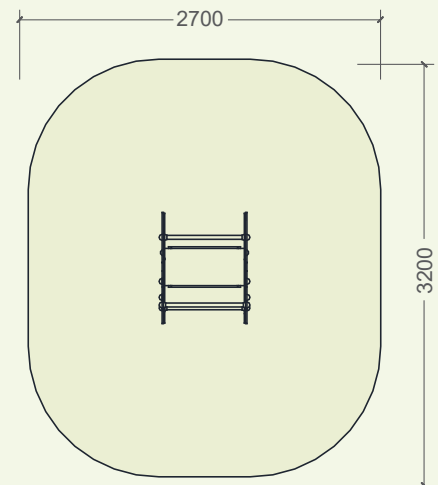

JOC-02B

FICHA TÉCNICA TECHNICAL DATA SHEET FICHE TECHNIQUE

es

Balancín de muelle con figura de Tractor. Garantiza una seguridad completa al niño gracias a los dos muelles anti-pinzamientos. Debido al diseño aporta una gran estabilidad durante la acción. Admite el juego simultáneo de dos niños, por lo que se incrementa la diversión y socialización.

La fácil entrada delantera y el respaldo lo convierten en un juego apto para el uso de niños con movilidad reducida.

en

Tractor-shaped seesaw springer. Its non-twining springs guarantee complete safety for the children. Although it allows seesawing in all directions, its design makes it very stable in its movement. It admits the simultaneous activity of two children, which is beneficial for the development of social skills and increases fun.

The easy front access together with the back rest enable children with reduced mobility to enjoy this seesaw springer.

fr

Jeu à ressort avec figure du tracteur. Garantit une sécurité complète grâce au ressort anti-pincement. Son design apporte une grande stabilité en activité, tout en permettant un balancement dans tous les sens. Dans ce jeu peuvent participer deux enfants, chose qui renforce leurs habilités sociales et augmente le divertissement.

L'accès facile du frontal et le dossier du jeu rendent les enfants à mobilité réduite aptes à utiliser ce jeu à ressort.

mm.

BALANCÍN DE MUELLES "EL TRACTOR" (INCLUSIVO)
SEESAW WITH SPRINGS "THE TRACTOR" (INCLUSIVE)
JEU À RESSORT "LE TRACTEUR" (INCLUSIF)