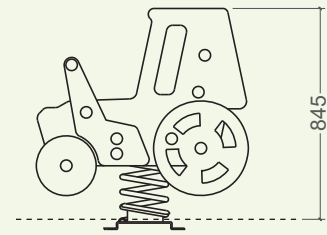

JOC-02B

FICHA TÉCNICA TECHNICAL DATA SHEET FICHE TECHNIQUE

es

Balancín de muelle con figura de Tractor. Garantiza una seguridad completa al niño gracias a los dos muelles anti-pinzamientos. Debido al diseño aporta una gran estabilidad durante la acción. Admite el juego simultáneo de dos niños, por lo que se incrementa la diversión y socialización.

La fácil entrada delantera y el respaldo lo convierten en un juego apto para el uso de niños con movilidad reducida.

en

Tractor-shaped seesaw springer. Its non-twining springs guarantee complete safety for the children. Although it allows seesawing in all directions, its design makes it very stable in its movement. It admits the simultaneous activity of two children, which is beneficial for the development of social skills and increases fun.

The easy front access together with the back rest enable children with reduced mobility to enjoy this seesaw springer.

fr

Jeu à ressort avec figure du tracteur. Garantit une sécurité complète grâce au ressort anti-pincement. Son design apporte une grande stabilité en activité, tout en permettant un balancement dans tous les sens. Dans ce jeu peuvent participer deux enfants, chose qui renforce leurs habilités sociales et augmente le divertissement.

L'accès facile du frontal et le dossier du jeu rendent les enfants à mobilité réduite aptes à utiliser ce jeu à ressort.

mm.

BALANCÍN DE MUELLES "EL TRACTOR" (INCLUSIVO)
SEESAW WITH SPRINGS "THE TRACTOR" (INCLUSIVE)
JEU À RESSORT "LE TRACTEUR" (INCLUSIF)