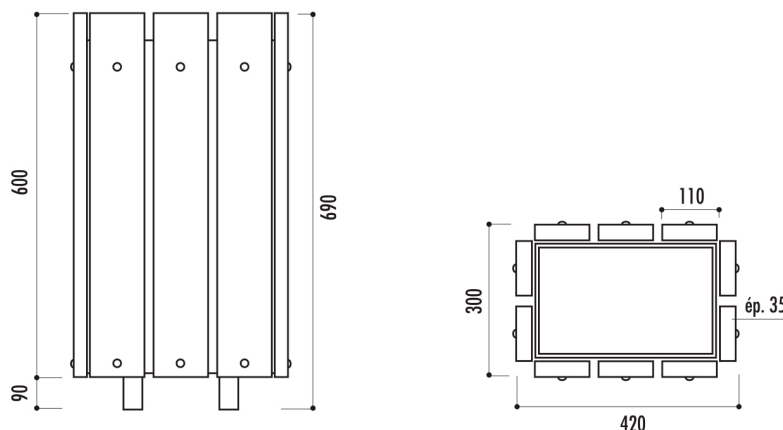

SCHÉMA

FINITION - PEINTURE

Couleurs des lames

Vert

Gris clair

Marron