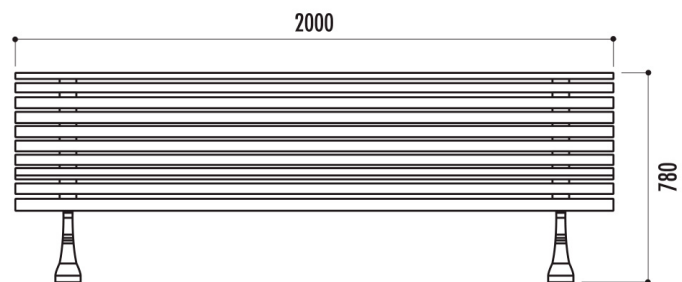

Banc

BANC ROMANTICO

- > Réf. simple : 10080
- > Réf. double : 10090

CARACTÉRISTIQUES TECHNIQUES

- > Longueur : 2 000 mm
- > Hauteur d'assise : 440 mm
- > Structure bois : lames en bois exotique traité avec protecteur fongicide, insecticide et hydrofuge, épaisseur 35 mm
- > Piètement en fonte avec platine centrale de renfort et perforé pour fixation au sol par vis d'ancrage (fournies)
- > Visserie en acier zingué
- > Poids :
 - Banc simple : 51 kg
 - Banc double : 155 kg
 - Entraxe de piètement banc : 1 774 mm

RECOMMANDATIONS DE POSE

- > À fixer au sol
- > Livré monté

SCHÉMA

FINITION - PEINTURE

RAL 9005