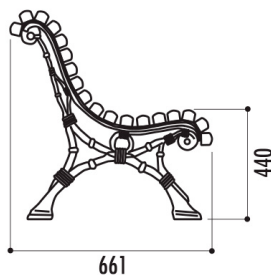

Banc

BANC ROMANTICO

- > Réf. simple : 10080
- > Réf. double : 10090

CARACTÉRISTIQUES TECHNIQUES

- > Longueur : 2 000 mm
- > Hauteur d'assise : 440 mm
- > Structure bois : lames en bois exotique traité avec protecteur fongicide, insecticide et hydrofuge, épaisseur 35 mm
- > Piètement en fonte avec platine centrale de renfort et perforé pour fixation au sol par vis d'ancrage (fournies)
- > Visserie en acier zingué
- > Poids :
 - Banc simple : 51 kg
 - Banc double : 155 kg
 - Entraxe de piètement banc : 1 774 mm

RECOMMANDATIONS DE POSE

- > À fixer au sol
- > Livré monté

SCHÉMA

FINITION - PEINTURE

RAL 9005