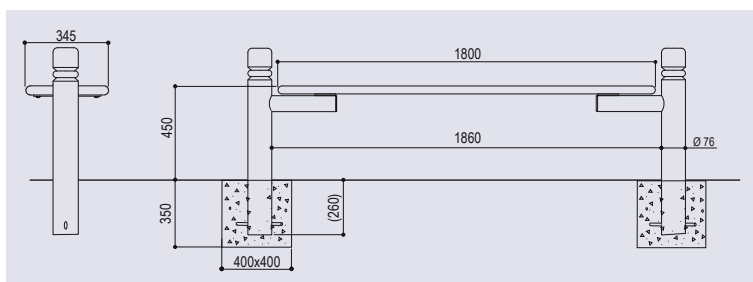

Banquettes

→ BANQUETTE ESTORIL Ø 76 mm

CARACTÉRISTIQUES TECHNIQUES

- > Longueur d'assise : 1800 mm
- > Structure en tube acier Ø 76 mm
- > Assise en tôle perforée 2 mm cerclée d'un tube acier Ø 38 mm
- > Quatre pommeaux décoratifs au choix

RECOMMANDATIONS DE POSE

- > Fixation par scellement direct

RÉFÉRENCES

Pommeaux :	City	Agora	Boule	Forum
Références	209340	209341	209342	209343

SCHÉMA

FINITION - PEINTURE

- > Acier peint sur zinc selon nos coloris

Nos couleurs standard