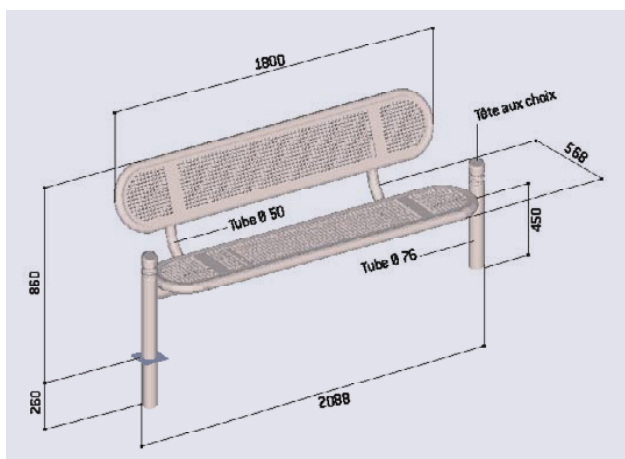

Bancs

→ BANC ESTORIL Ø 76 MM

CARACTÉRISTIQUES TECHNIQUES

- > Longueur d'assise : 1800 mm
- > Structure en tube acier Ø 76 mm peint sur zinc selon nos coloris
- > Assise et dossier en tôle perforée 2 mm cerclés d'un tube acier Ø 38 mm
- > Prêt à monter

RECOMMANDATIONS DE POSE

- > Fixation par scellement direct

RÉFÉRENCES

Pommeaux :	City	Agora	Boule	Forum
Références	209320	209321	209322	209323

SCHÉMA

FINITION - PEINTURE

- > Acier peint sur zinc selon nos coloris