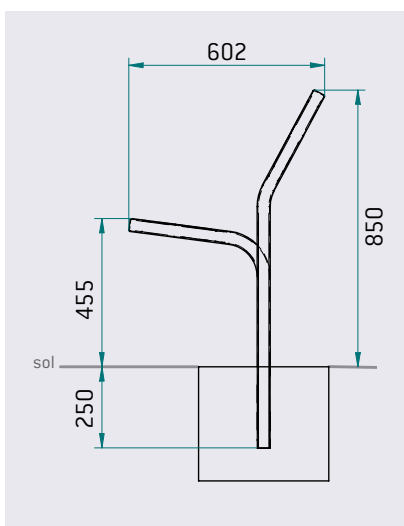

Ligne CONVIVIALE®

EAPS
Mobilier Urbain

→ BANC

→ Réf. 209020

CARACTÉRISTIQUES TECHNIQUES

- > Longueur : 2000 mm
- > Assise : 1840 mm
- > Hauteur hors sol : 850 mm
- > Hauteur hors tout : 1100 mm
- > Tubes acier 40 x 40 mm, cintrés, ép. 2 mm
- > Assise et dos en tôle perforée, ép. 2 mm
- > Poids : 42 kg

PRODUIT ASSOCIÉ

- > Réf. 203402 : kit d'amovibilité

RECOMMANDATIONS DE POSE

- > Pose par scellement direct ou sur kit d'amovibilité

OPTION

- > Platinas

SCHEMA

PLAN DE SCHELLEMENT