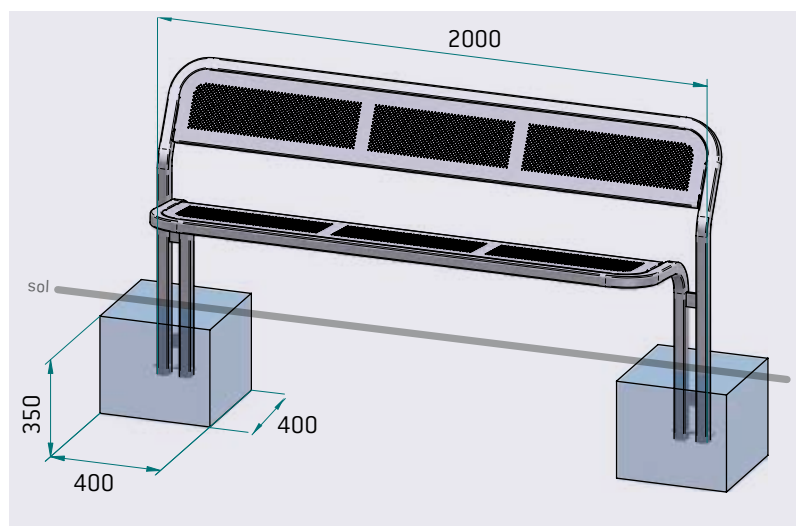

Ligne CONVIVIALE®

EAPS
Mobilier Urbain

→ BANC

→ Réf. 209020

CARACTÉRISTIQUES TECHNIQUES

- > Longueur : 2000 mm
- > Assise : 1840 mm
- > Hauteur hors sol : 850 mm
- > Hauteur hors tout : 1100 mm
- > Tubes acier 40 x 40 mm, cintrés, ép. 2 mm
- > Assise et dos en tôle perforée, ép. 2 mm
- > Poids : 42 kg

PRODUIT ASSOCIÉ

- > Réf. 203402 : kit d'amovibilité

RECOMMANDATIONS DE POSE

- > Pose par scellement direct ou sur kit d'amovibilité

OPTION

- > Platinas

SCHEMA

PLAN DE SCHELLEMENT