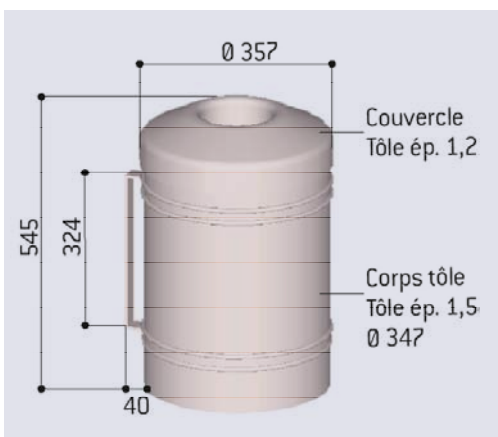

CORBEILLES DE PROPRETÉ

CORBEILLES ESTEREL 40 LITRES

CARACTÉRISTIQUES TECHNIQUES

- > Couvercle réducteur pour empêcher l'introduction de sacs à ordures ménagères. Sa forme extinctrice est spécialement conçue pour empêcher la propagation d'un feu dans la corbeille
- > Seau électrozingué 8/10^e avec poignées de manutention
- > Verrouillage : ouverture par clé triangle, fermeture autocentrante et verrouillage par pêne

RECOMMANDATION DE POSE

- > Corbeilles acier avec deux versions de fixation :
 - 1 Support en tôle acier laqué préperçé à fixer sur un mur
 - 2 Bagues pour fixer sur tout poteau de Ø 76 mm (station bus, poteaux ronds, panneaux d'information, barrière Province, Trio, etc.) ou 80 x 80 mm (station bus poteaux carrés, Abri Voûte)

RÉFÉRENCES

Esterel support mural	Réf. 208150
Esterel sur poteau Ø 76 mm	Réf. 208142
Esterel sur poteau 80 x 80 mm	Réf. 208141

SCHÉMA

FINITION - PEINTURE

- > Corps peint sur zinc selon nos coloris
- > Couvercle peint sur zinc selon nos coloris