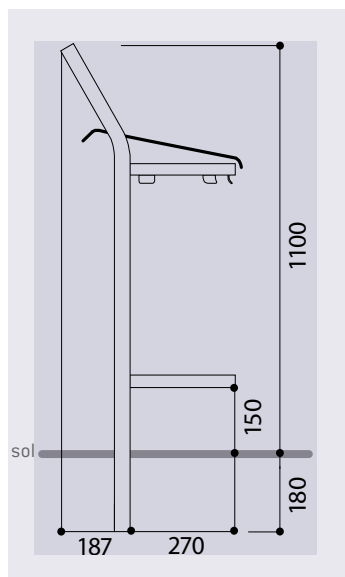

Ligne CONVIVIALE®

→ CORBEILLE «VIGIPIRATE»

→ Réf. 208155

CARACTÉRISTIQUES TECHNIQUES

- > Longueur : 490 mm
- > Hauteur hors sol : 1100 mm
- > Hauteur hors tout : 1280 mm
- > Cadre : tube acier 40 x 40 mm, cintré, ép. 2 mm
- > Lisses : tubes acier 30 x 30 mm, ép. 1,5 mm
- > Garde au sol : 150 mm
- > Couvercle anti-pluie : tôle aluminium laquée 3 mm
- > Maintien du sac plastique par tendeur fourni
- > Poids : 12 kg

Reçoit des sacs de 110 litres (non fournis)

RECOMMANDATIONS DE POSE

- > Pose par scellement direct ou sur kit d'amovibilité

PRODUITS ASSOCIÉS

- > Réf. 203402 : kit d'amovibilité
- > Toutes barrières Conviviale

OPTION

- > Platines

SCHÉMA