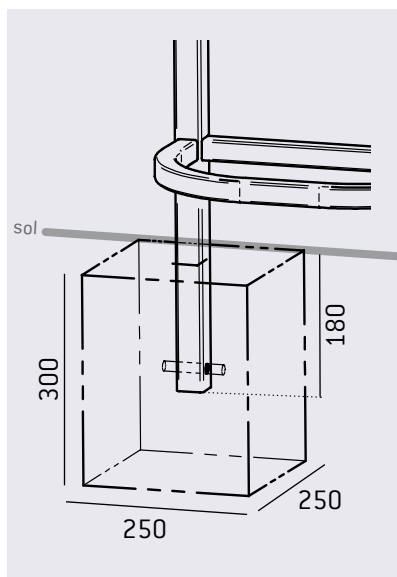

PLAN DE SCELLEMENT