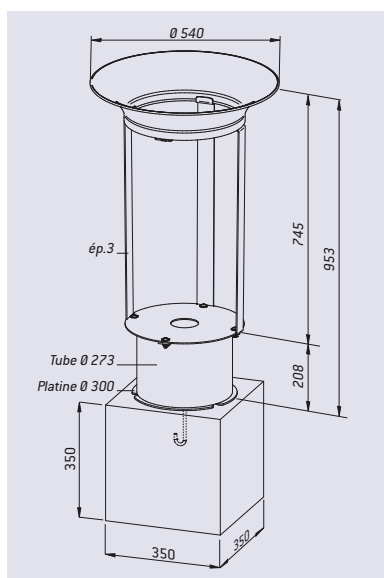

CORBEILLES DE PROPRETÉ

CORBEILLES CÉVENNES 60 LITRES

CARACTÉRISTIQUES TECHNIQUES

- > Équipées d'un seau en tôle galvanisée 8/10^e muni de deux anses latérales en fil de Ø 5 mm, avec blocage par serrure à clé triangle
- > Pictogramme à poser fourni (adhésif transfert)

Cévennes pied cylindrique

RECOMMANDATIONS DE POSE

- > Fixation sur platine, tige d'ancrage fournie

RÉFÉRENCES

Cévennes pied cylindrique	208201
Cévennes pied cylindrique Vigipirate	208199

SCHÉMA

Cévennes pied cylindrique
Vigipirate