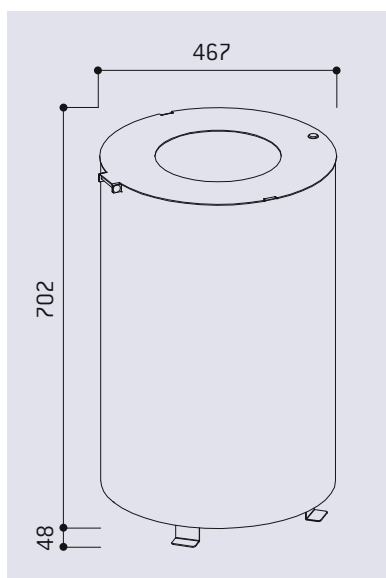

CORBEILLE

CORBEILLE VENISE

> Réf. 208060

CARACTÉRISTIQUES TECHNIQUES

- > Corbeille structure acier et tôle découpée
- > Dimensions : Ø 470 x ht 750 mm
- > Couvercle équipé d'une serrure à clé carrée
- > Finition peint sur zinc selon nos coloris
- > Pose par scellement direct
- > Seau intérieur fourni

Reçoit des sacs de 80 litres (non fournis)

RECOMMANDATIONS DE POSE

- > Pose par scellement direct

SCHÉMA