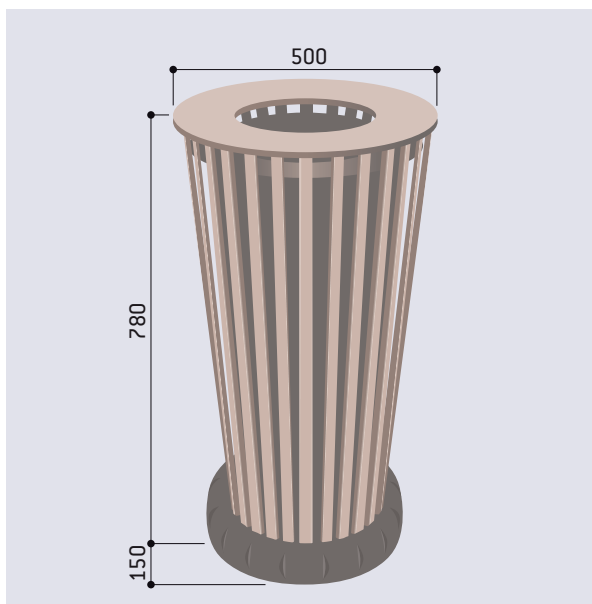

CORBEILLE DE PROPRETÉ

CORBEILLES LOFOTEN 60 LITRES

Corbeille acier et bois - Version socle fonte > Réf. 208076

Corbeille acier et bois - Version platine > Réf. 208074

Corbeille tout acier - Version socle fonte > Réf. 208075

Corbeille tout acier - Version platine > Réf. 208073

CARACTÉRISTIQUES TECHNIQUES

- > Corbeille en bois exotique FSC ép. 22 mm ou acier ép. 8 mm.
- > Bois lasuré chêne clair ou acajou.
- > Disponible en 2 versions :
 - Version socle fonte : Ø 500 mm x ht 930 mm.
 - Version platine : Ø 500 mm x H 780 mm.
- > Couvercle en acier avec serrure (clé triangle).
- > Reçoit des sacs de 60 litres (non fournis).
- > Seau intérieur fourni.

RECOMMANDATIONS DE POSE

- > Fixation par tiges d'encrage fournies

SCHÉMA

FINITION - PEINTURE

- > Acier peint sur zinc.
- > Bois finition lasuré «Chêne clair» ou «acajou».
- > Socle en fonte d'acier peint sur apprêt.