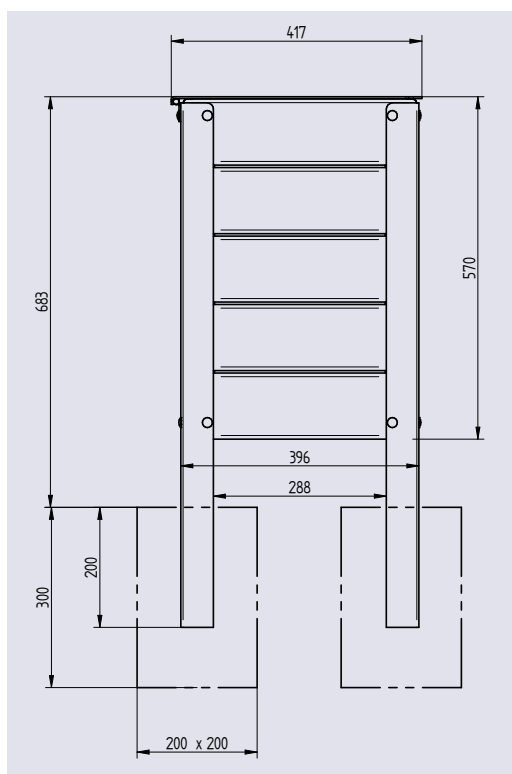

Ligne SILAOS®

→ CORBEILLE SILAOS® BOIS 50 LITRES

CARACTÉRISTIQUES TECHNIQUES

- > Corbeille en chêne certifié PEFC origine France
- > Finition lasure formulée à l'eau, coloris chêne clair ou acajou
- > Structure en acier peint sur zinc RAL 7044, 9005, aspect Corten ou Gris PROCITY®
- > Corbeille disponible avec ou sans couvercle
- > Reçoit des sacs de 50 litres (non fournis)
- > Dimensions : L 396 x l 396 x h 683 mm

RECOMMANDATIONS DE POSE

- > Pose par scellement direct

SCHÉMA

FINITION - PEINTURE

- > Peint sur zinc selon nos 4 coloris aux choix

Nos couleurs standard

RAL 9005

Gris PROCITY®

Finition bois

Acajou

Aspect Corten

RAL 7044

Chêne clair